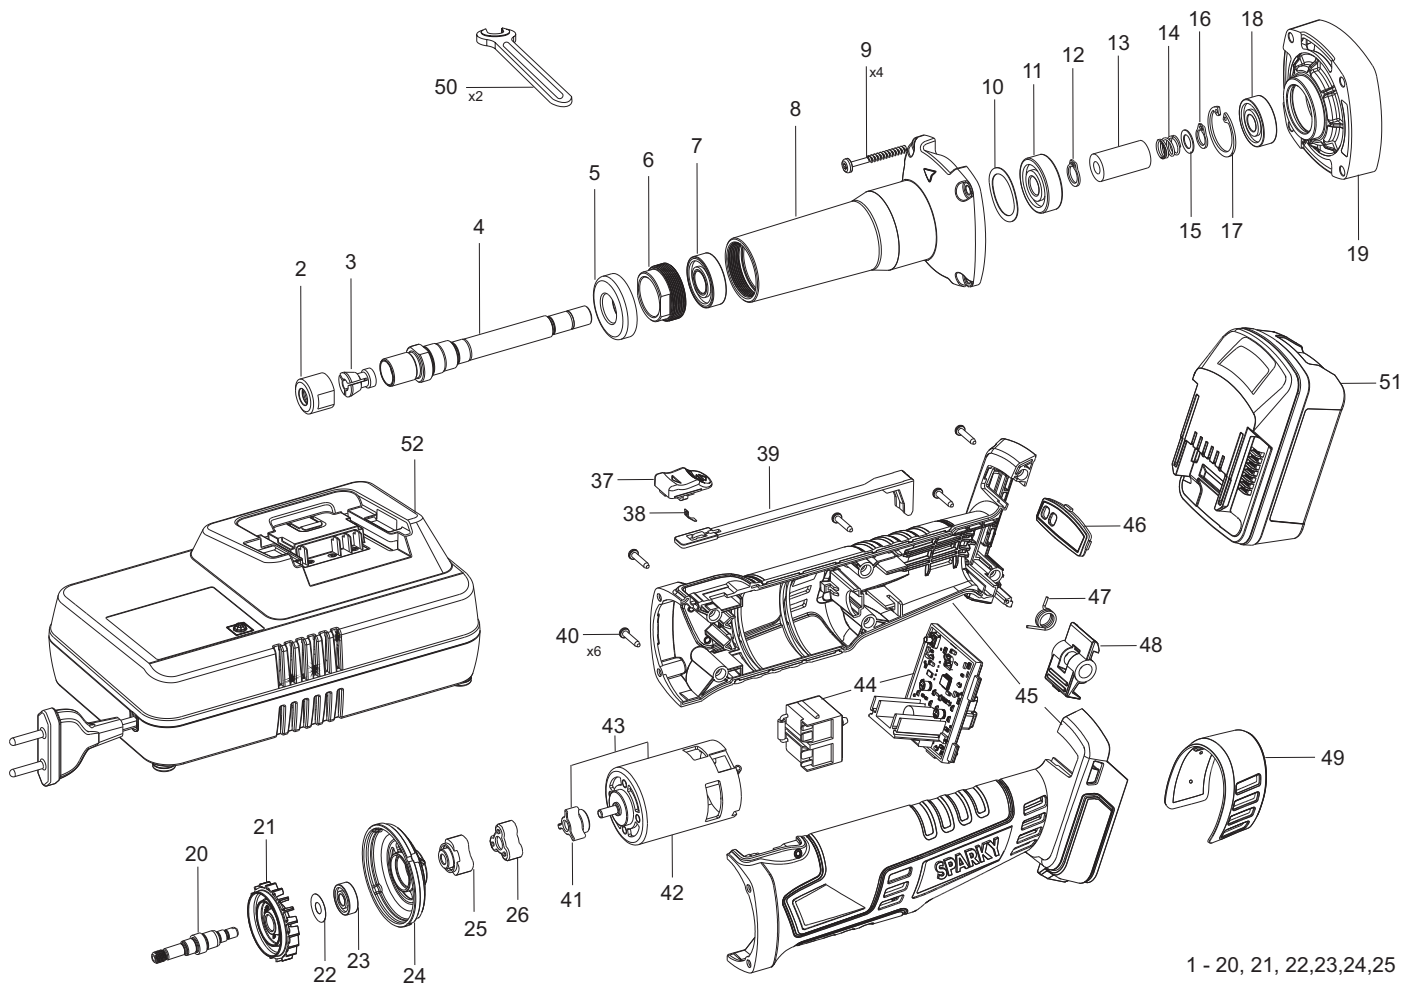

POS. No.	Ref.No.	Description	POS. No.	Ref.No.	Description
1	149851	Service pack MKL 18Li HD	22	154261	Oil - churning bush
2	116218	Nut	23	331233	Bearing 607 2RSL P63 LDS18SpA
3	116220	Collet 8,0	24	142628	Shield - Diffuser
3	116219	Collet 6,0	25	142625	Rivet 1
4	145214	Spindle	26	142627	Rivet
5	145215	Gasket	37	157301	Button
6	145224	Nut	38	157990	Spring
7	331550	Bearing6001-2RSL TN9 C3	39	142624	Guiding switch lever
8	148444	Body	40	361303	Screw
9	361366	Screw K 4X25 TORX 20	41	142626	Rivet 2
10	145226	Spring washer FEBROTEC OW61500	42	142786	Motor MABUCHI RT-8B7WA
11	331547	Bearing 6200-2Z TN9 P63 LDS 18p. A	43	142789	Motor set
12	330639	Circlip B10	44	142790	PCB+switch set
13	148187	Rivet	45	142773	Casing set SPARKY
14	113344	Spring	46	142679	Screen
15	140033	Spacer washer	47	142775	Spring
16	330482	Circlip B9-2	48	142685	Lock button
17	330471	Circlip A26-1	49	142776	Filter, foam
18	331437	Bearing 629 2RSL P63 LDS 18SpA	50	113135	Spanner 17
19	148445	Bearing shield	51	148363	Battery pack ass'y BL 1840
20	149565	Shaft	52	148367	Charger.ass'y/EU (12-18V/1,5-3Ah)Li
21	142629	Fan			

1 - 20, 21, 22,23,24,25